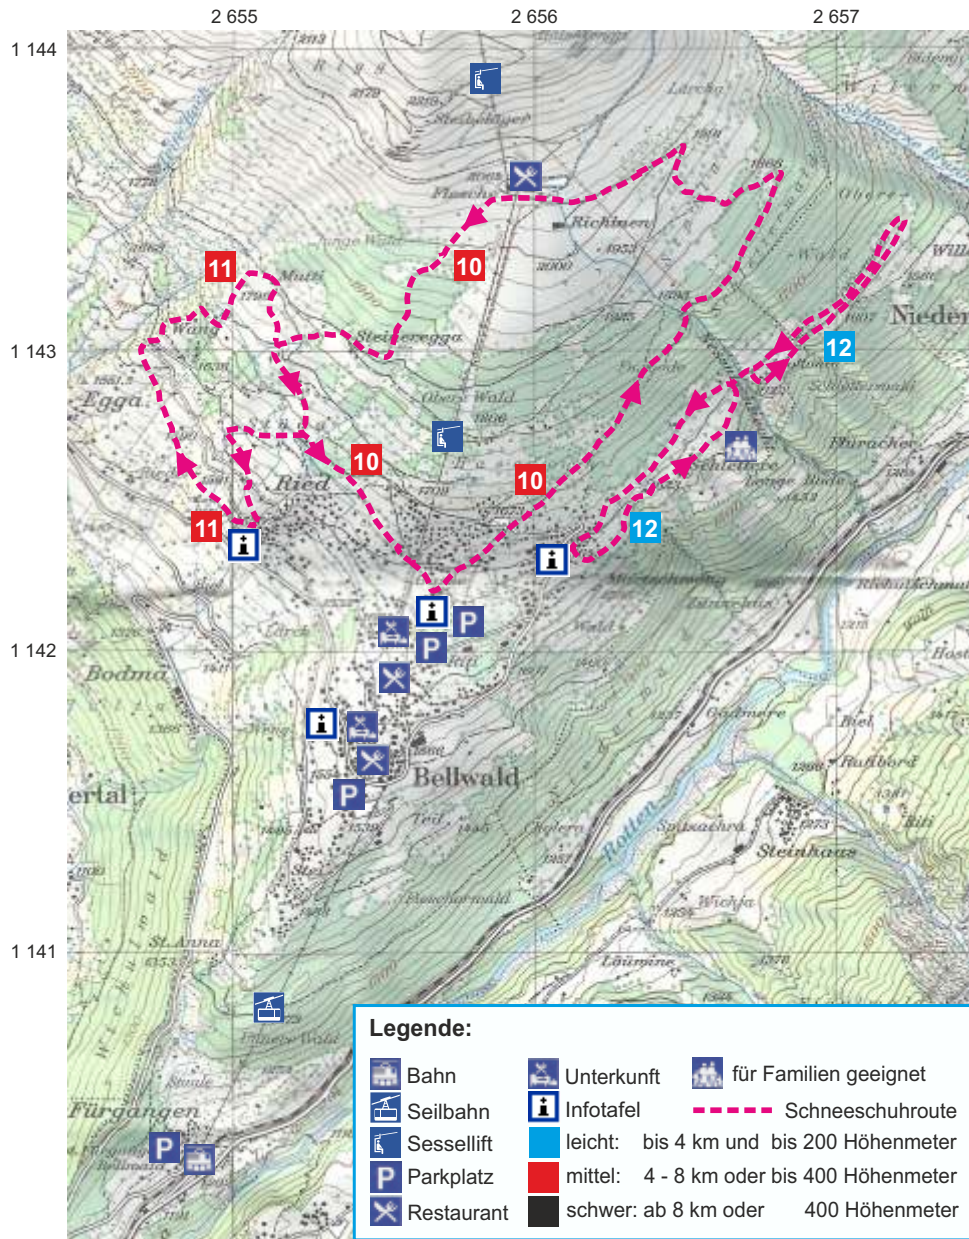

Schneeschuhkarte Bellwald VS

Kartenausschnitte aus Landeskarten der Schweiz, Aletschgletscher Blatt 1269, Binntal Blatt 1270
 Reproduziert mit Bewilligung von swisstopo (BA170251)

Massstab 1 : 25 000 2 cm : 500 m 4 cm : 1 km

Äquidistanz der Höhenkurven 20 m

©Schneesuh-Verband Schweiz