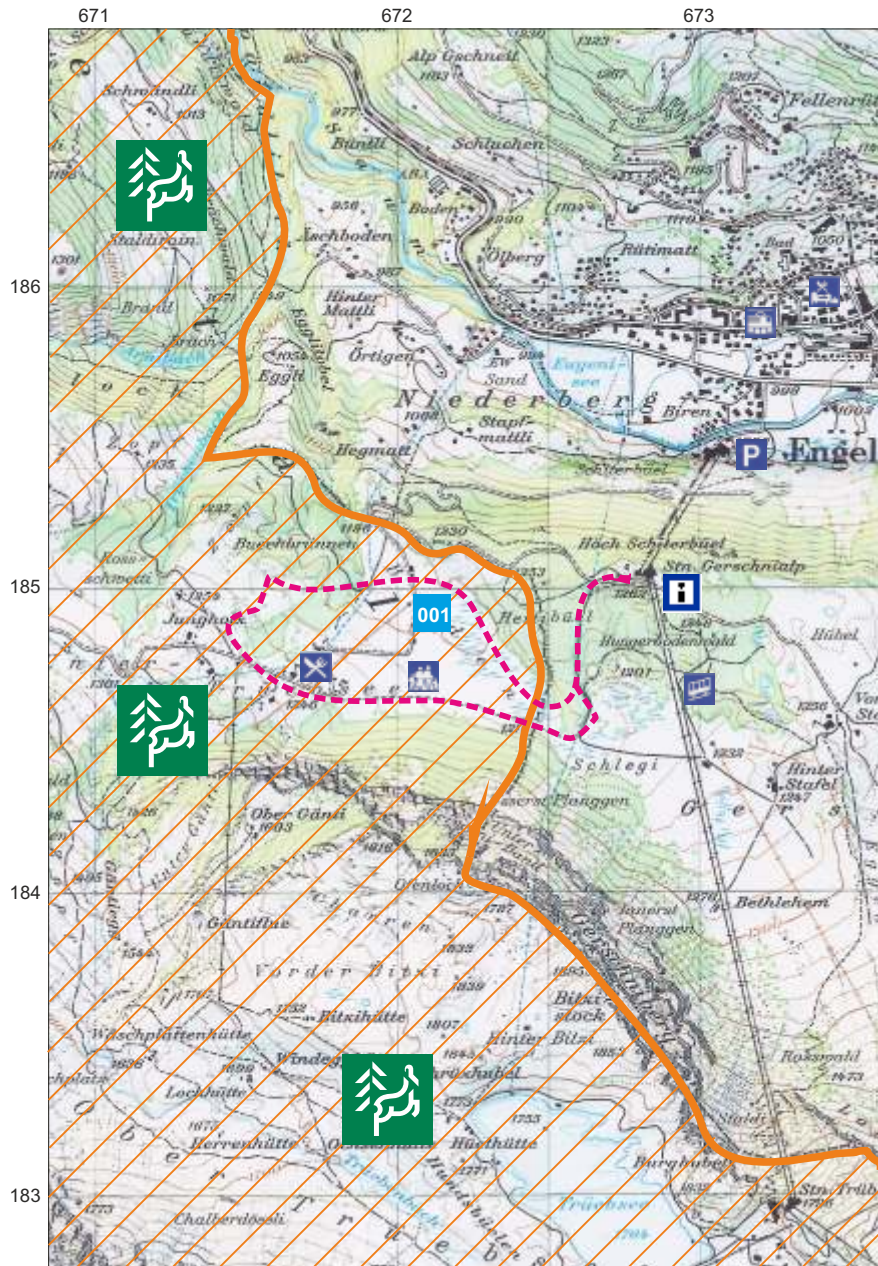

Schneeschuhroute Engelberg / Untertrübsee

Kartenausschnitt aus Landeskarten der Schweiz, Melchtal Blatt 1190, Engelberg Blatt 1191

Massstab 1 : 25 000 2 cm : 500 m 4 cm : 1 km

Äquidistanz der Höhenkurven 20 m

Legende:	
	Landeskarten der Schweiz: Blatt 1190 u. Blatt 1191 1 : 25 000
	Bahn
	Restaurant
	Parkplatz
	für Familien geeignet
	Standseilbahn
	Infotafel
	Unterkunft
	Schneeschuhroute
	Jagdbann