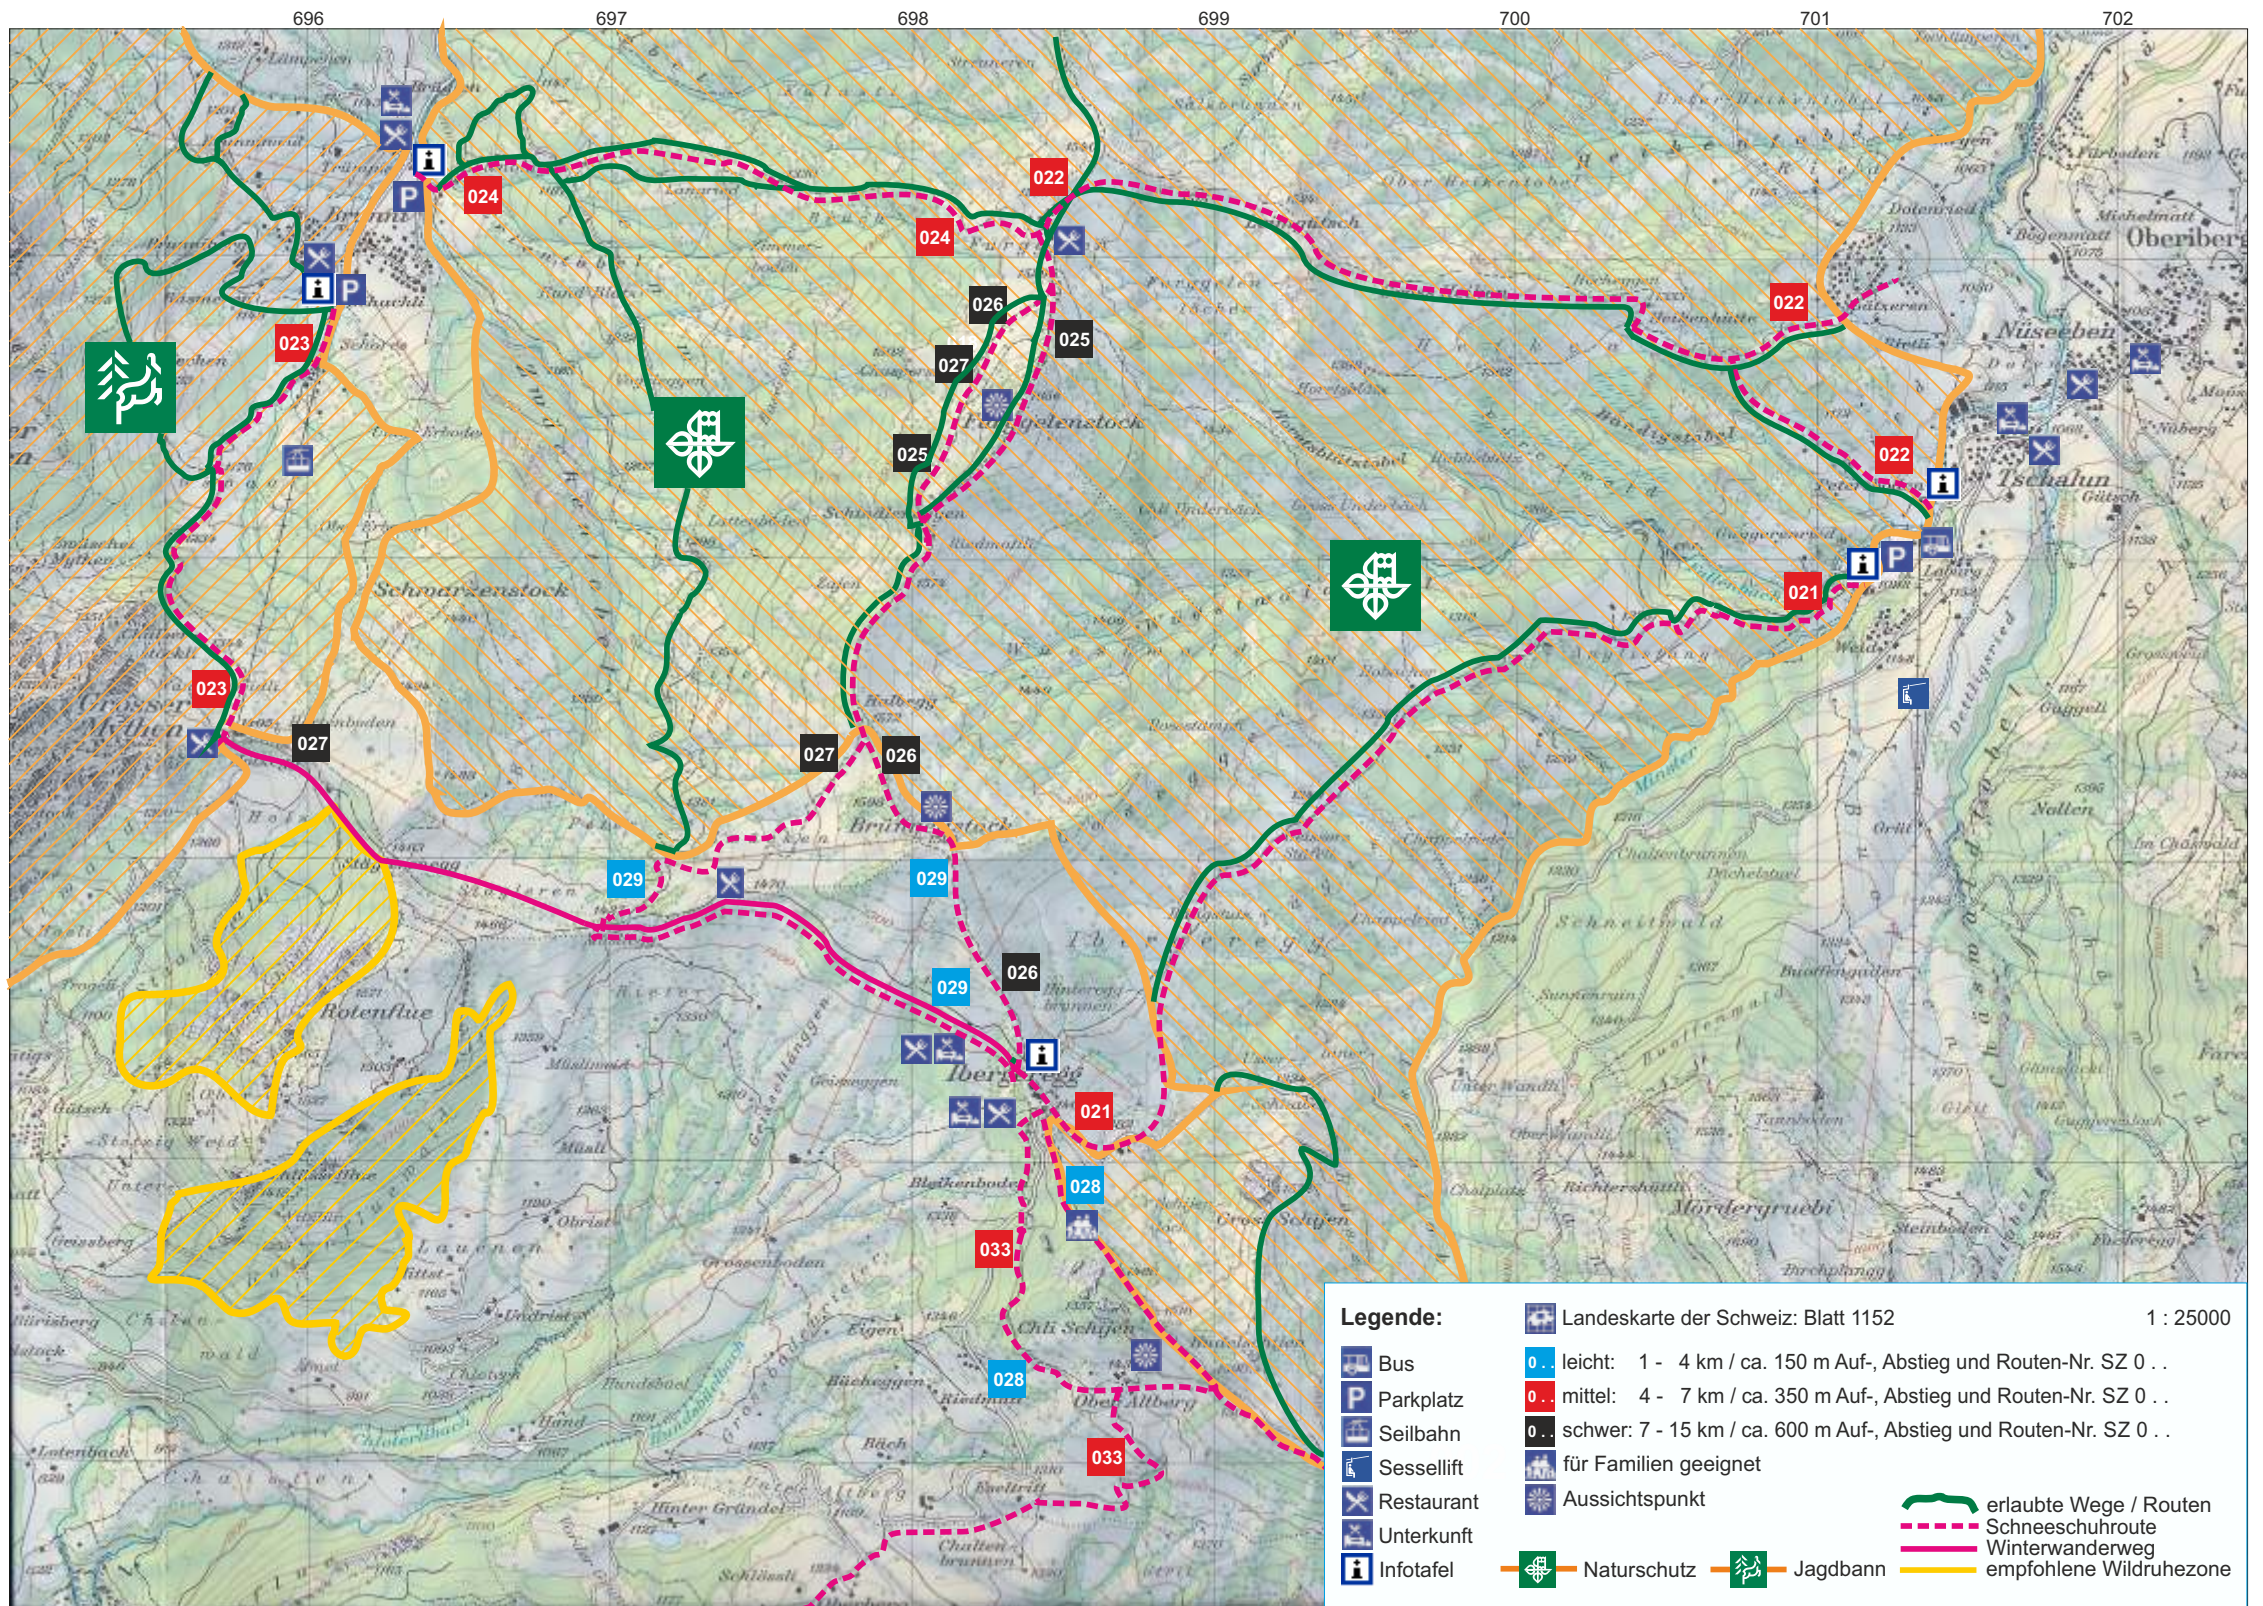

# Schneeschuhkarte Ibergereg / Unteriberg / Gross SZ

Kartenausschnitt Ibergereg Blatt 1152

Reproduziert mit Bewilligung von swisstopo (BA130024)

211

**Legende:**

	Landeskarte der Schweiz: Blatt 1152	1 : 25000
	Bus	
	Parkplatz	
	Seilbahn	
	Sessellift	
	Restaurant	
	Unterkunft	
	Infotafel	
	leicht: 1 - 4 km / ca. 150 m Auf-, Abstieg und Routen-Nr. SZ 0 ..	
	mittel: 4 - 7 km / ca. 350 m Auf-, Abstieg und Routen-Nr. SZ 0 ..	
	schwer: 7 - 15 km / ca. 600 m Auf-, Abstieg und Routen-Nr. SZ 0 ..	
	für Familien geeignet	
	Aussichtspunkt	
	erlaubte Wege / Routen	
	Schneeschuhroute	
	Winterwanderweg	
	empfohlene Wildruhezone	
	Naturschutz	
	Jagdbann	

Masstab 1 : 25'000 2 cm : 500 m 4 cm : 1 km

Anschlusskarte Illgau

Aequidistanz der Höhenkurven 20 m

# Schneeschuhkarte Ibergereg / Unteriberberg / Gross SZ

Kartenausschnitte aus Landeskarte der Schweiz, Ibergereg Blatt 1152 und Einsiedeln Blatt 1132

Reproduziert mit Genehmigung von swisstopo (BA Nr. 130452)