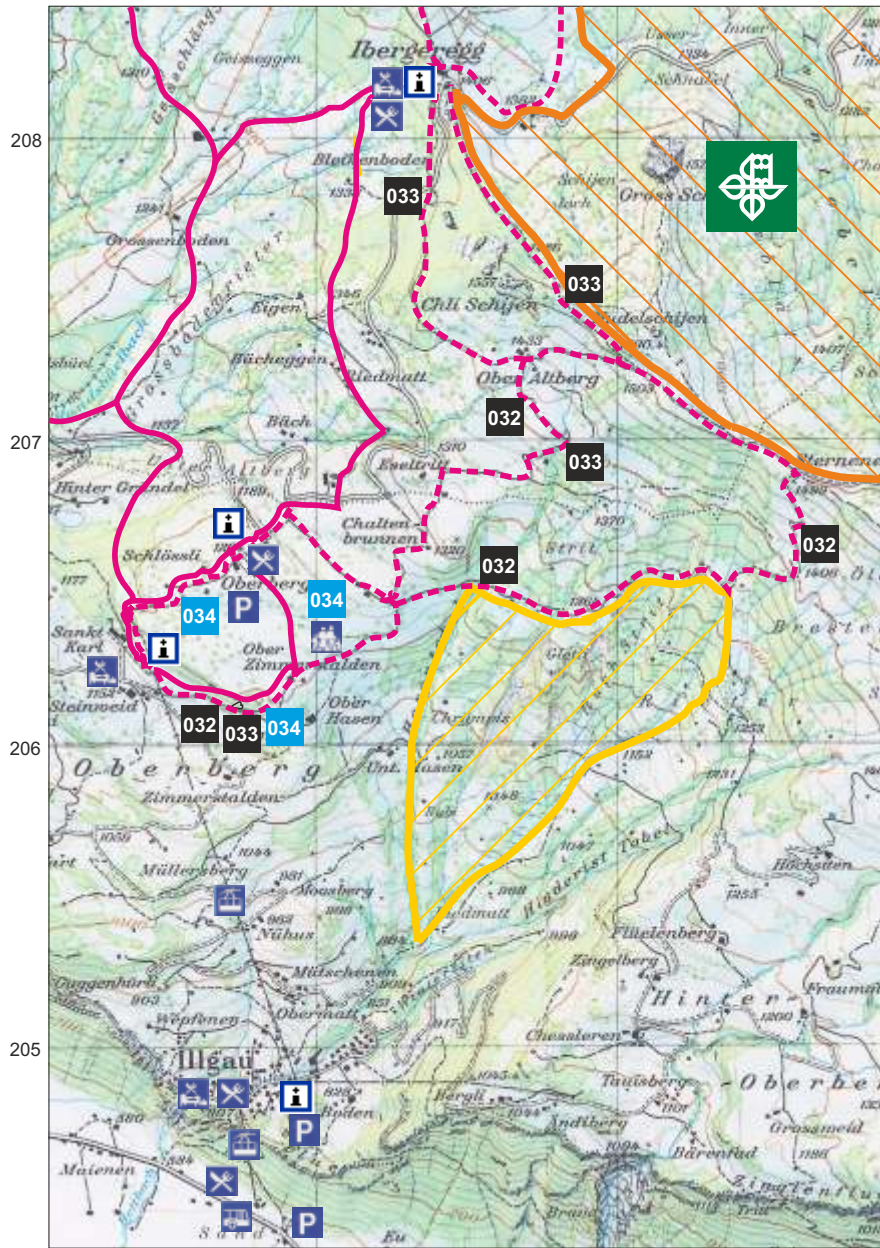

# Schneeschuhkarte Illgau SZ

Reproduziert mit Bewilligung von swisstopo (BA130410)

Kartenausschnitte aus Landeskarten der Schweiz, Ibergereg Blatt 1152, Muotatal Blatt 1172

698 Anschlusskarte SZ 021 - 029 699

Massstab 1 : 25 000 2 cm : 500 m 4 cm : 1 km

Äquidistanz der Höhenkurven 20 m

## Legende:

	Landeskarten der Schweiz: Blatt 1152 und 1172	1 : 25 000
	Bus	
	Seilbahn	
	Parkplatz	
	Restaurant	
	Unterkunft	
	Infotafel	
	leicht: 1 - 5 km / ca. 200 m Auf-, Abstieg und Routen-Nr. SZ 0 ..	
	mittel: 5 - 9 km / ca. 500 m Auf-, Abstieg und Routen-Nr. SZ 0 ..	
	schwer: 9 - 15 km / ca. 900 m Auf-, Abstieg und Routen-Nr. SZ 0 ..	
	für Familien geeignet	
	Schneeschuhroute	empfohlene Wildruhezone
	Winterwanderweg	Naturschutz