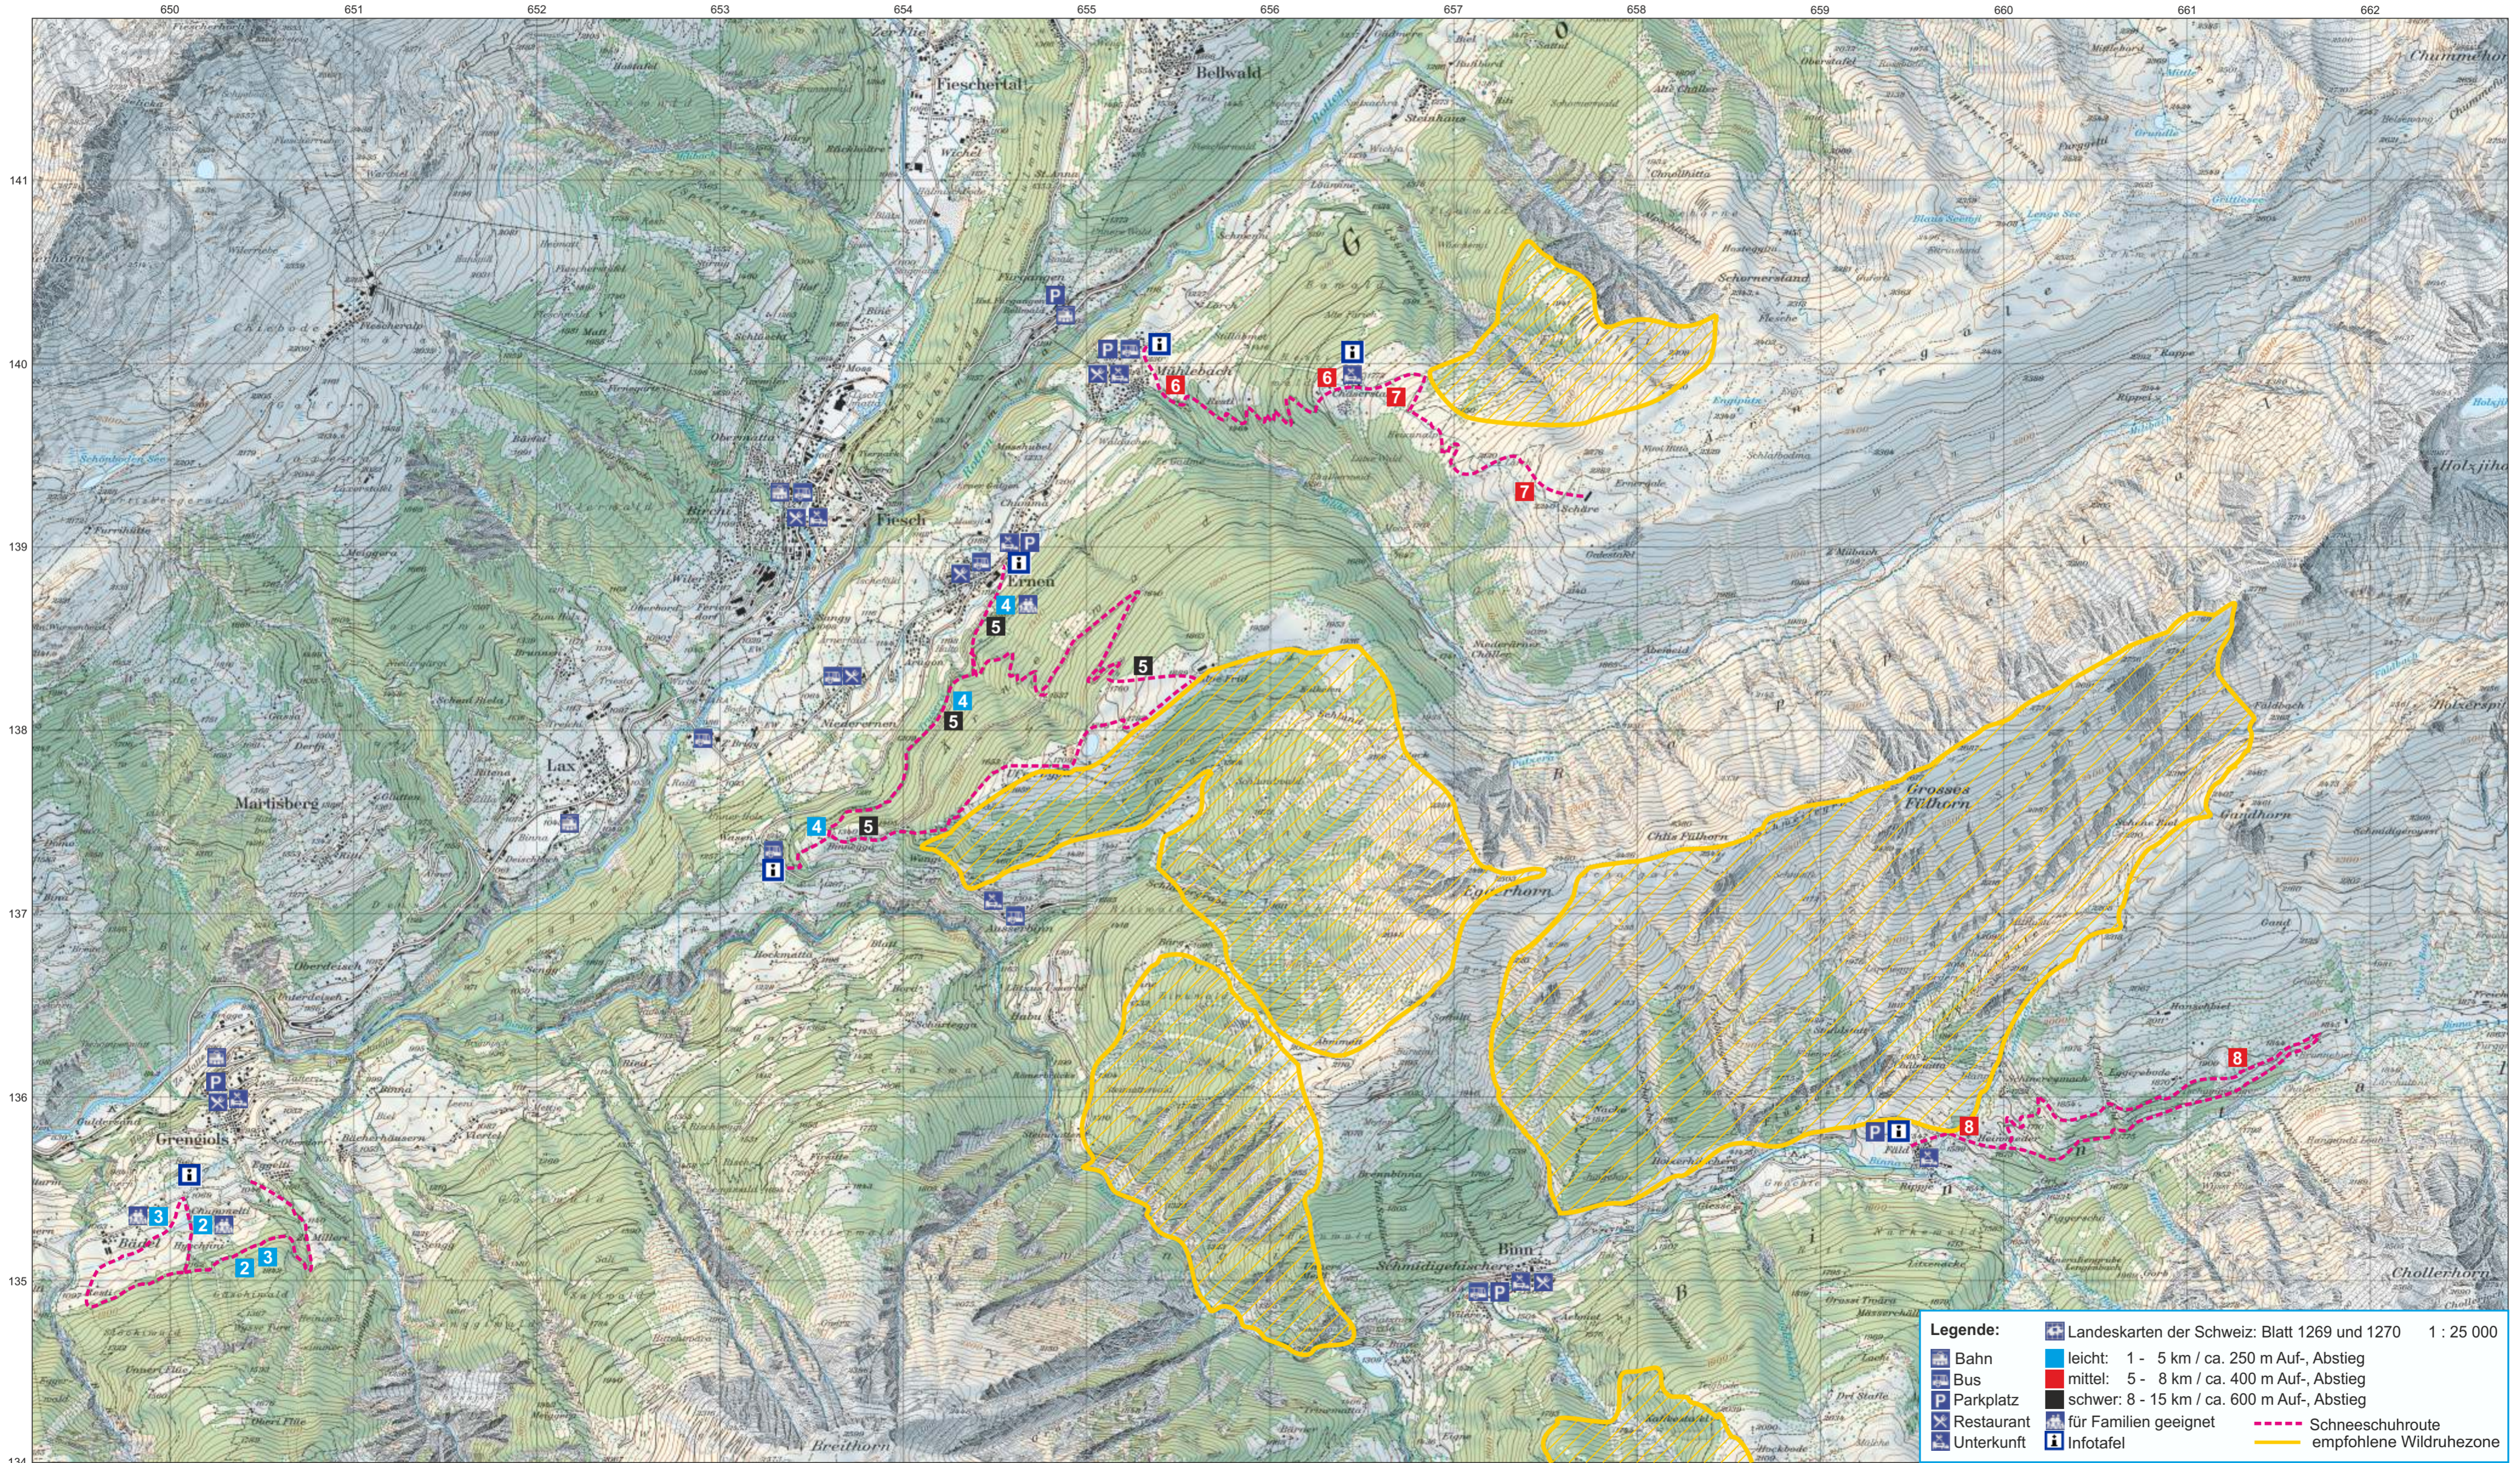

Schneeschuhroute Landschaftspark Binntal VS

Kartenausschnitte Altschglers Blatt 1269 und Binntal Blatt 1270

Reproduziert mit Bewilligung von swisstopo (150323)

Legende:

- Landeskarten der Schweiz: Blatt 1269 und 1270 1 : 25 000
- Bahn
- Bus
- Parkplatz
- Restaurant
- Unterkunft
- leicht: 1 - 5 km / ca. 250 m Auf-, Abstieg
- mittel: 5 - 8 km / ca. 400 m Auf-, Abstieg
- schwer: 8 - 15 km / ca. 600 m Auf-, Abstieg
- für Familien geeignet
- Infotafel
- Schneeschuhroute
- empfohlene Wildruhezone

Masstab 1 : 25'000 2 cm: 500 m 4 cm: 1 km

Aequidistanz der Höhenkurven 20 m

© Schneesuh-Verband Schweiz