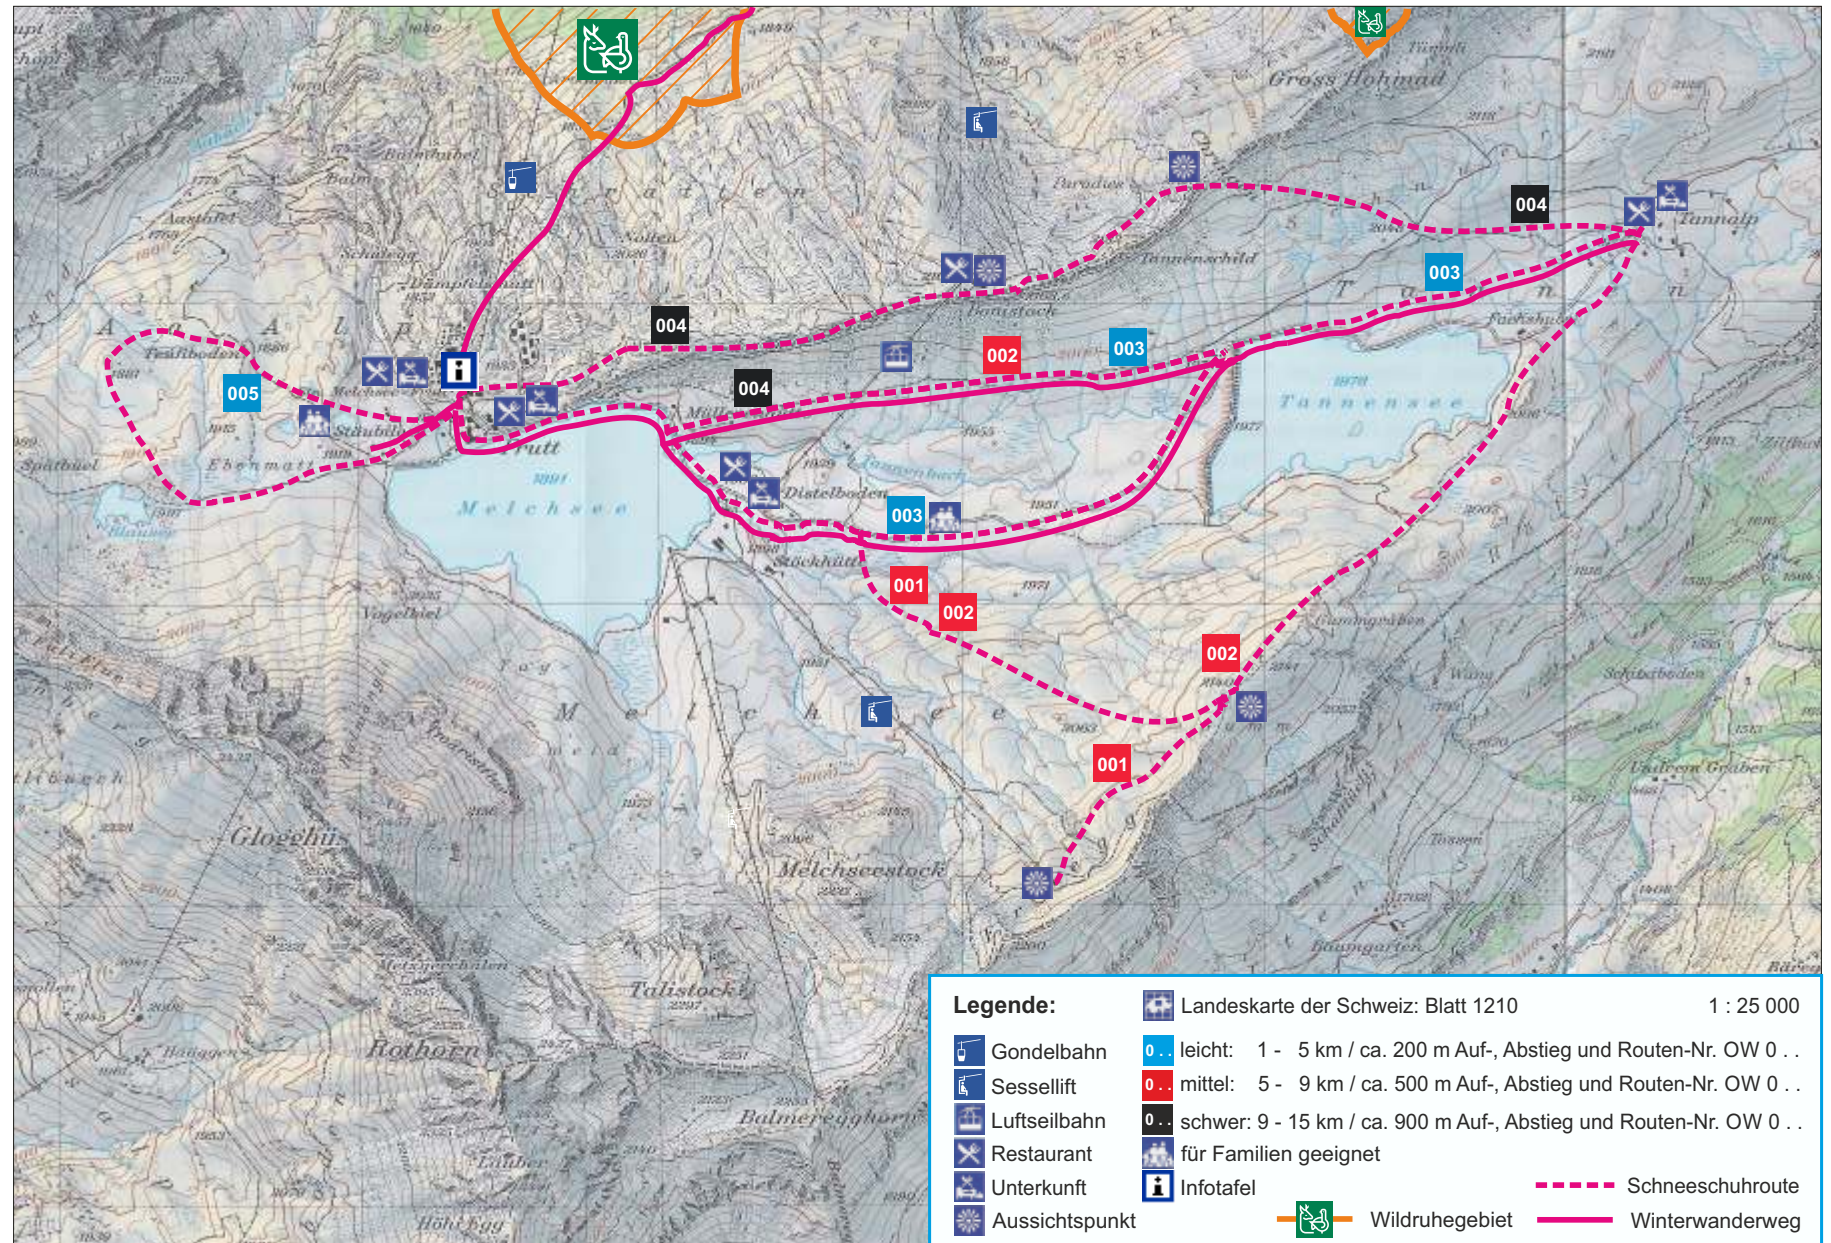

Schneeschuhkarte Melchsee-Frutt

Kartenausschnitt aus Landeskarte der Schweiz, Innertkirchen Blatt 1210

662

663

664

665

666

667

181

180

179

178

Masstab 1 : 25 000 2 cm : 500 m 4 cm : 1 km

Äquidistanz der Höhenkurven 20 m