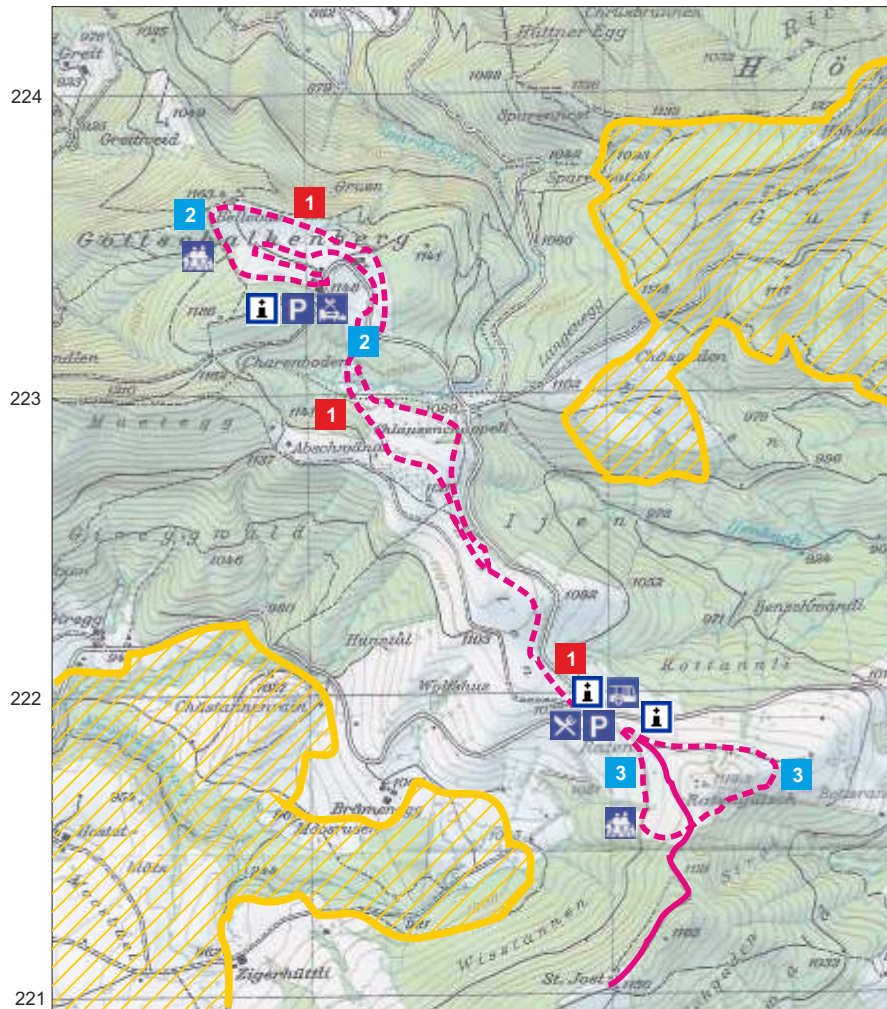

Schneeschuhkarte Raten / Gotschalkenberg

Reproduziert mit Bewilligung von swisstopo (BA 130420)

Kartenausschnitt aus Landeskarte der Schweiz, Einsiedeln Blatt 1132

692

693

Legende:	Landeskarte der Schweiz: Blatt 1132	1 : 25 000
Bus	leicht: 1 - ca. 5 km / ca. 250 m Auf-, Abstieg	
Parkplatz	mittel: 5 - ca. 9 km / ca. 400 m Auf-, Abstieg	
Restaurant	schwer: 8 - ca. 15 km / ca. 600 m Auf-, Abstieg	
Unterkunft	für Familien geeignet	Schneeschuhroute
Infotafel	empfohlene Wildruhezone	Winterwanderweg

Massstab 1 : 25 000 2 cm: 500 m 4 cm: 1 km

Äquidistanz der Höhenkurven 20 m