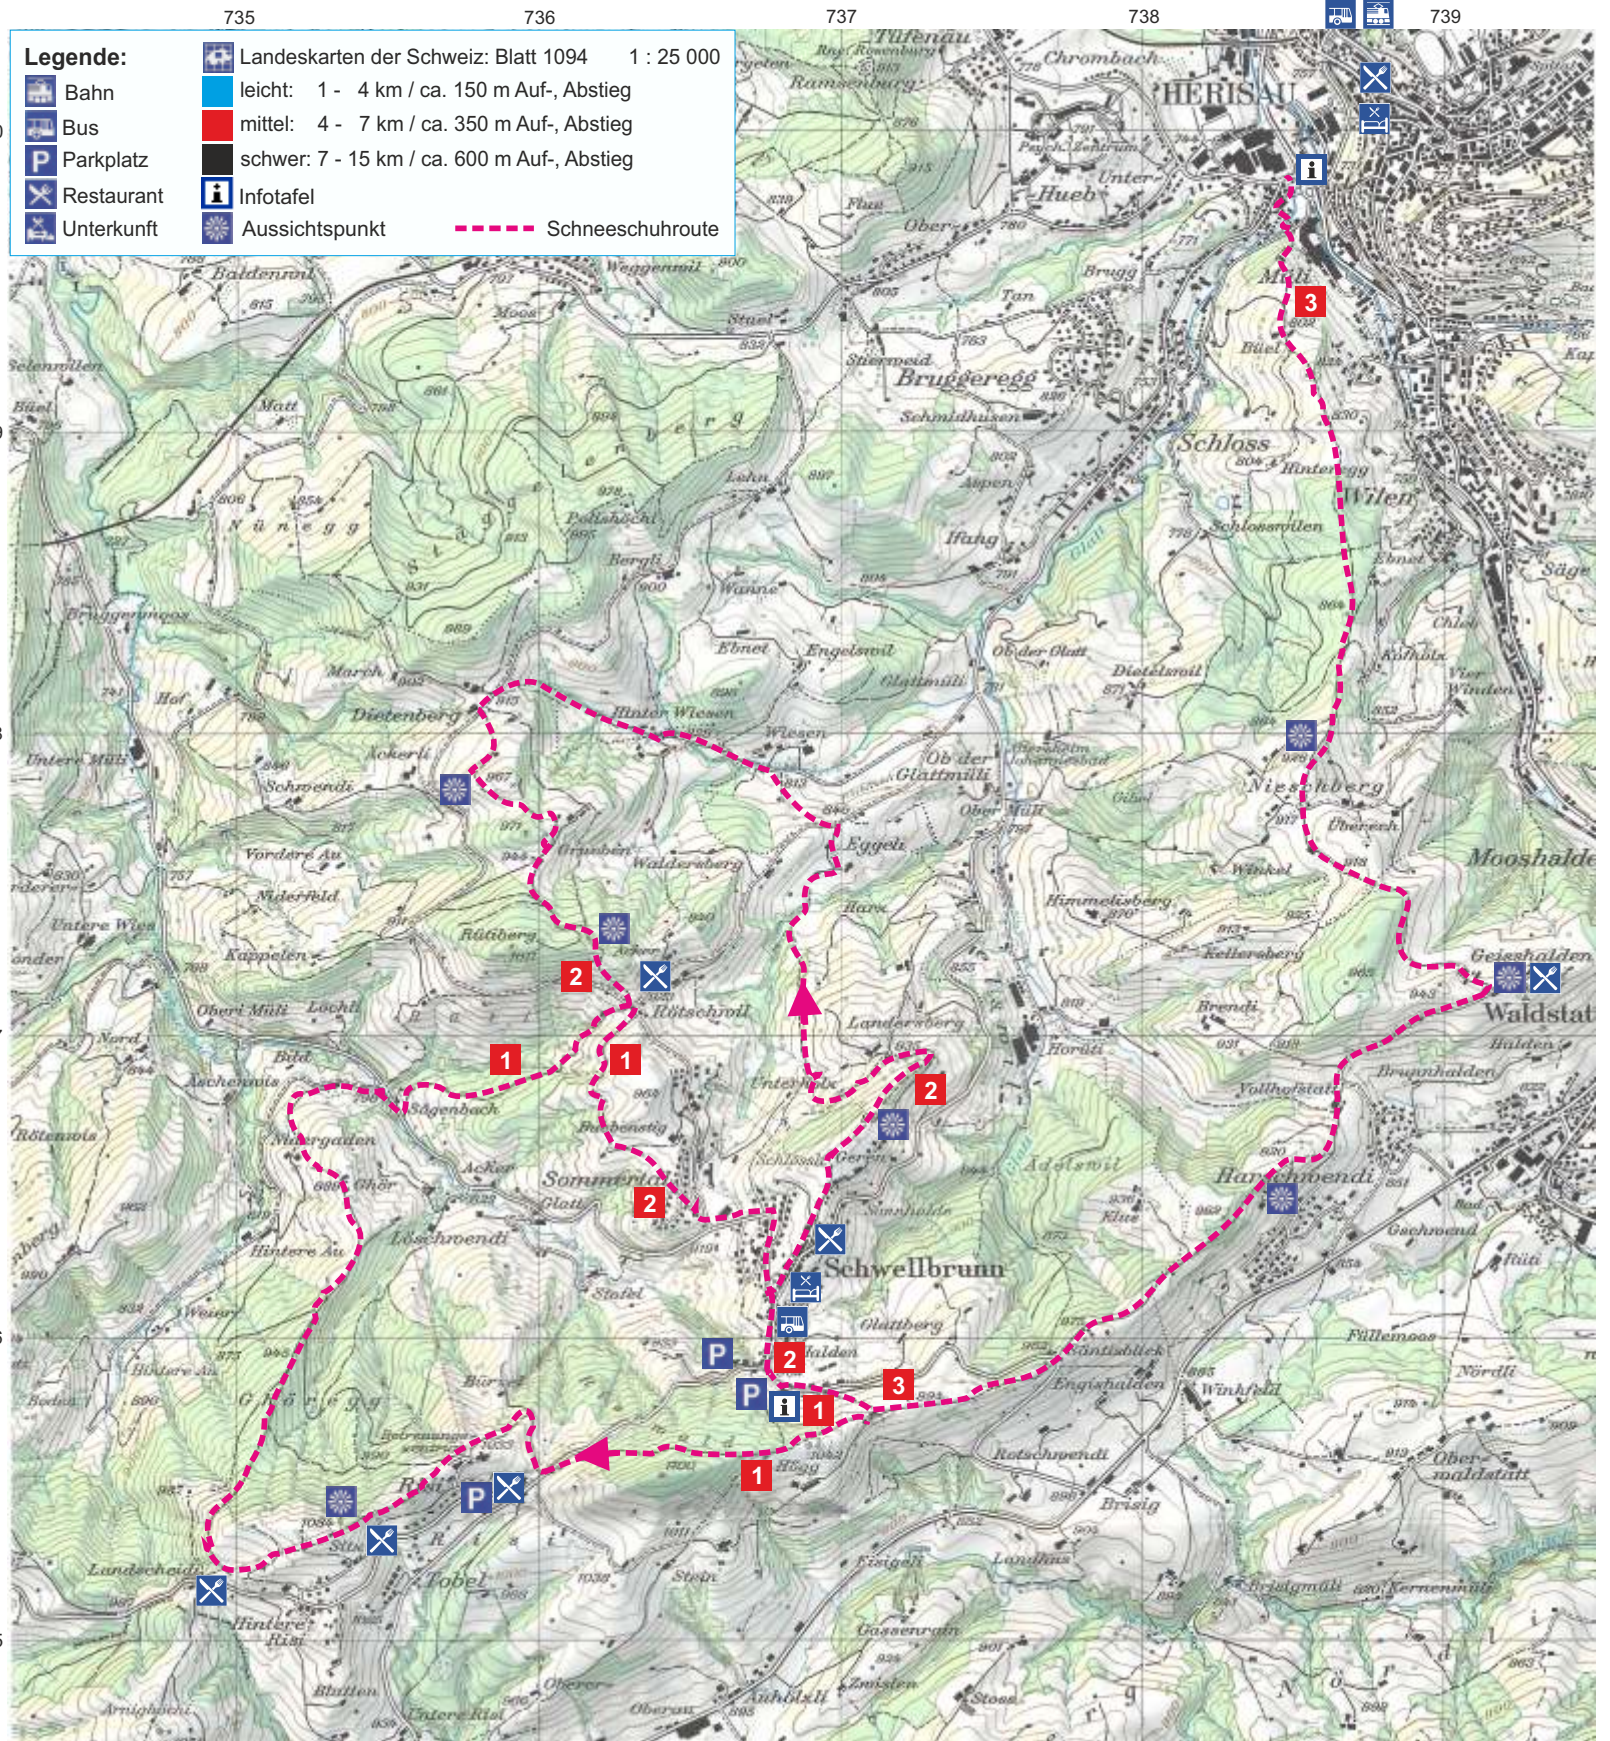

# Schneeschuhkarte Schwellbrunn - Herisau, AR

Kartenausschnitt aus Landeskarte der Schweiz, Degersheim Blatt 1094

Reproduziert mit Bewilligung von swisstopo (BA160261)

Masstab 1 : 25 000 2 cm: 500 m 4 cm: 1 km

Äquidistanz der Höhenkurven 20 m  
© Schneesuh-Verband Schweiz