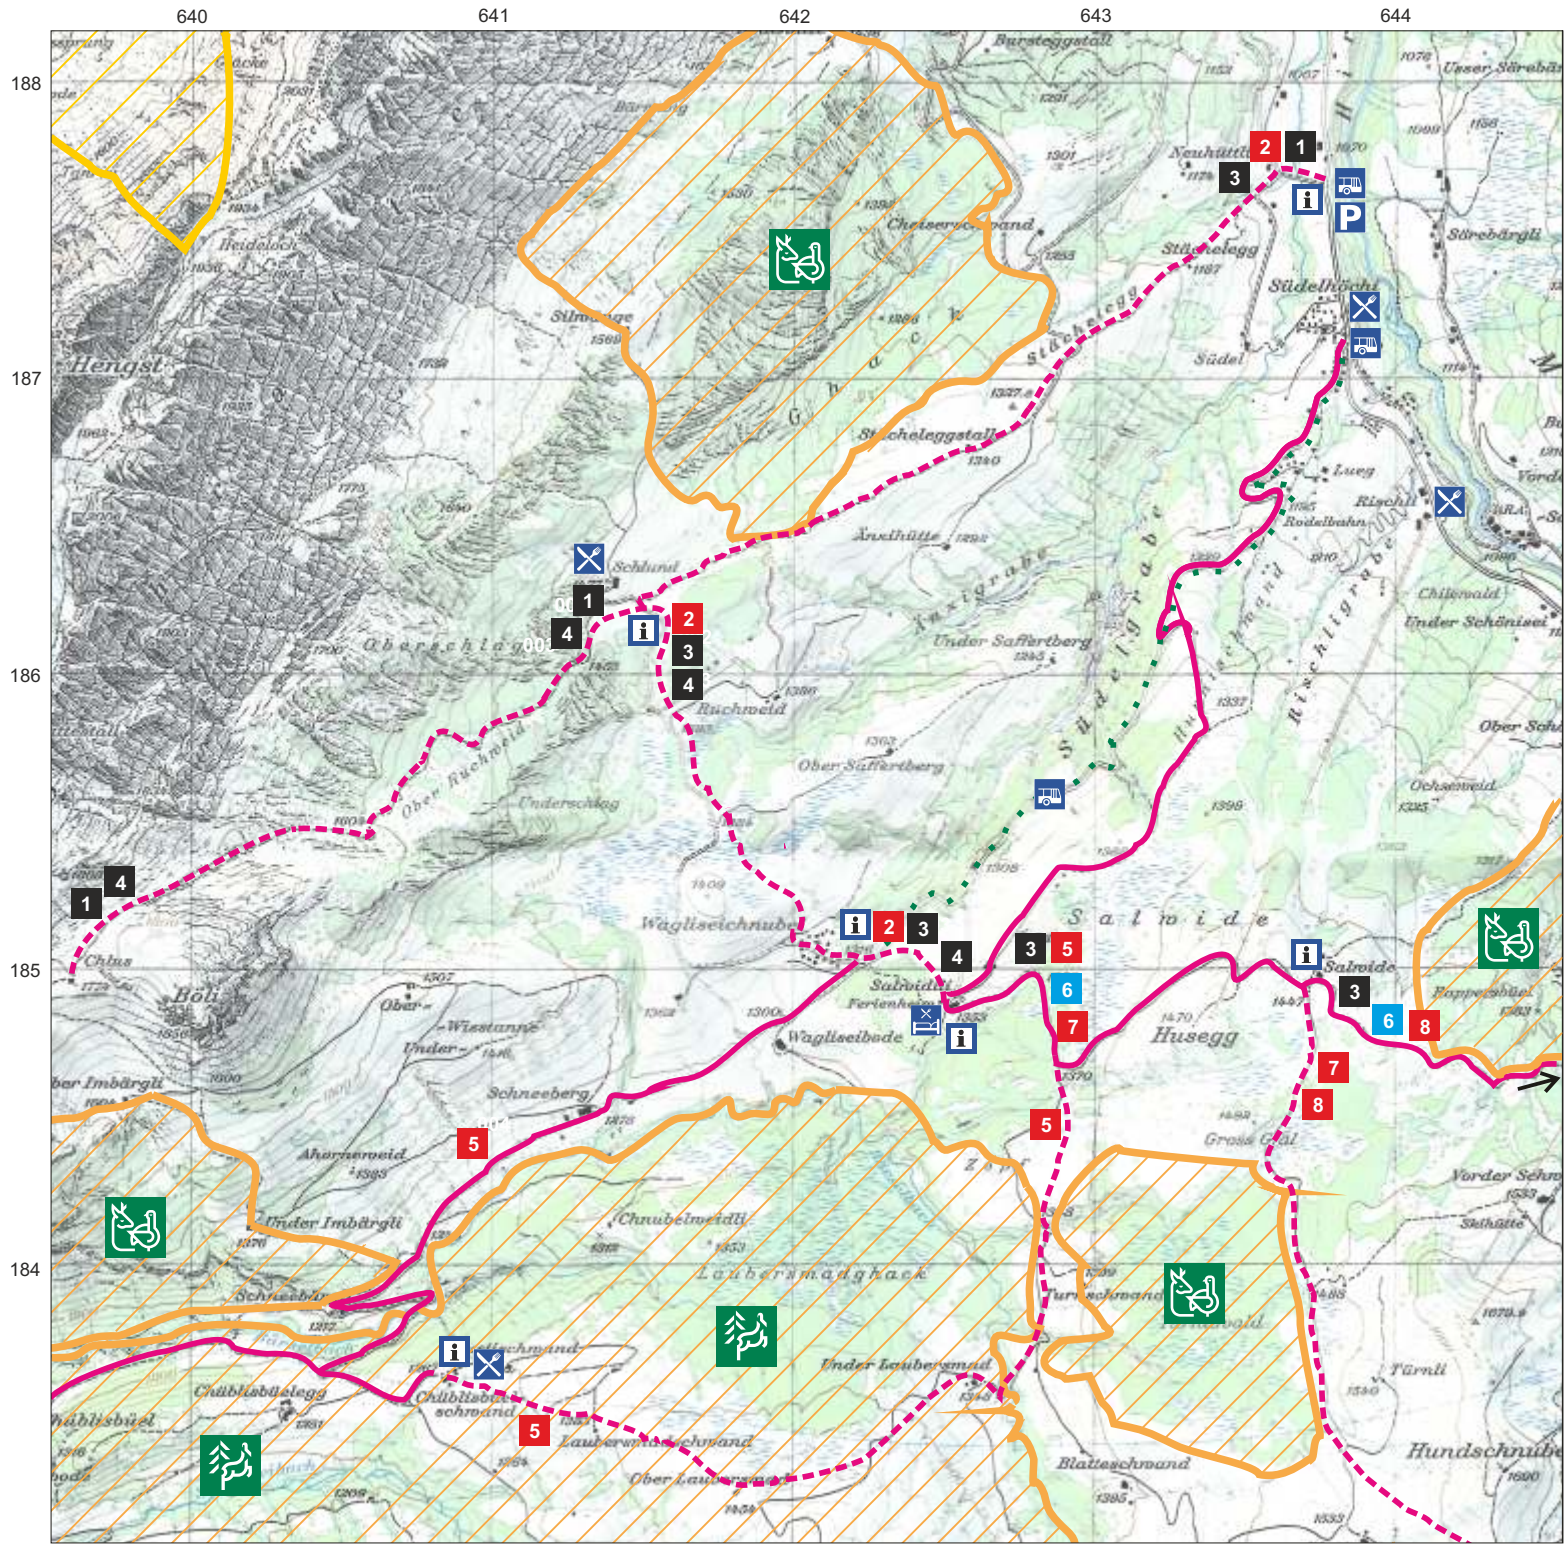

Schneeschuhekarte Sörenberg LU

Kartenausschnitt aus Landeskarte der Schweiz, Sörenberg Blatt 1189

Reproduziert mit Bewilligung von swisstopo (BA 140377)

Massstab 1 : 25 000 2 cm: 500 m 4 cm: 1 km

Äquidistanz der Höhenkurven 20 m

Legende:		Landeskarte der Schweiz: Blatt 1189	1 : 25000
	Jagdbann		leicht: 1 - ca. 5 km / ca. 250 m Auf-, Abstieg
	Wildruhezone		mittel: 5 - ca. 8 km / ca. 400 m Auf-, Abstieg
	empfohlene Wildruhezone		schwer: 8 - ca. 15 km / ca. 600 m Auf-, Abstieg
	Salwideli-Bus (fährt 4-mal täglich)		Infotafel
	Schneeschuhroute		Unterkunft
	Winterwanderweg		Restaurant
			Parkplatz

zur Gondelbahn Rosswald

Schneeschuhkarte Sörenberg LU

Kartenausschnitt aus Landeskarte der Schweiz, Sörenberg Blatt 1189

Reproduziert mit Bewilligung von swisstopo (BA 140377)

Massstab 1 : 25 000 2 cm : 500 m 4 cm : 1 km Äquidistanz der Höhenkurven 20 m

Legende:

-  Jagdbann
-  Wildruhezone
-  empfohlene Wildruhezone

-  Landeskarte der Schweiz: Blatt 1189
-  Bus
-  Seilbahn
-  Gondelbahn
-  Parkplatz
-  Restaurant
-  Schneeschuhroute

1 : 25000

-  Unterkunft
-  leicht: 1 - ca. 5 km / ca. 250 m Auf-, Abstieg
-  mittel: 5 - ca. 8 km / ca. 400 m Auf-, Abstieg
-  schwer: 8 - ca. 15 km / ca. 600 m Auf-, Abstieg
-  Infotafel