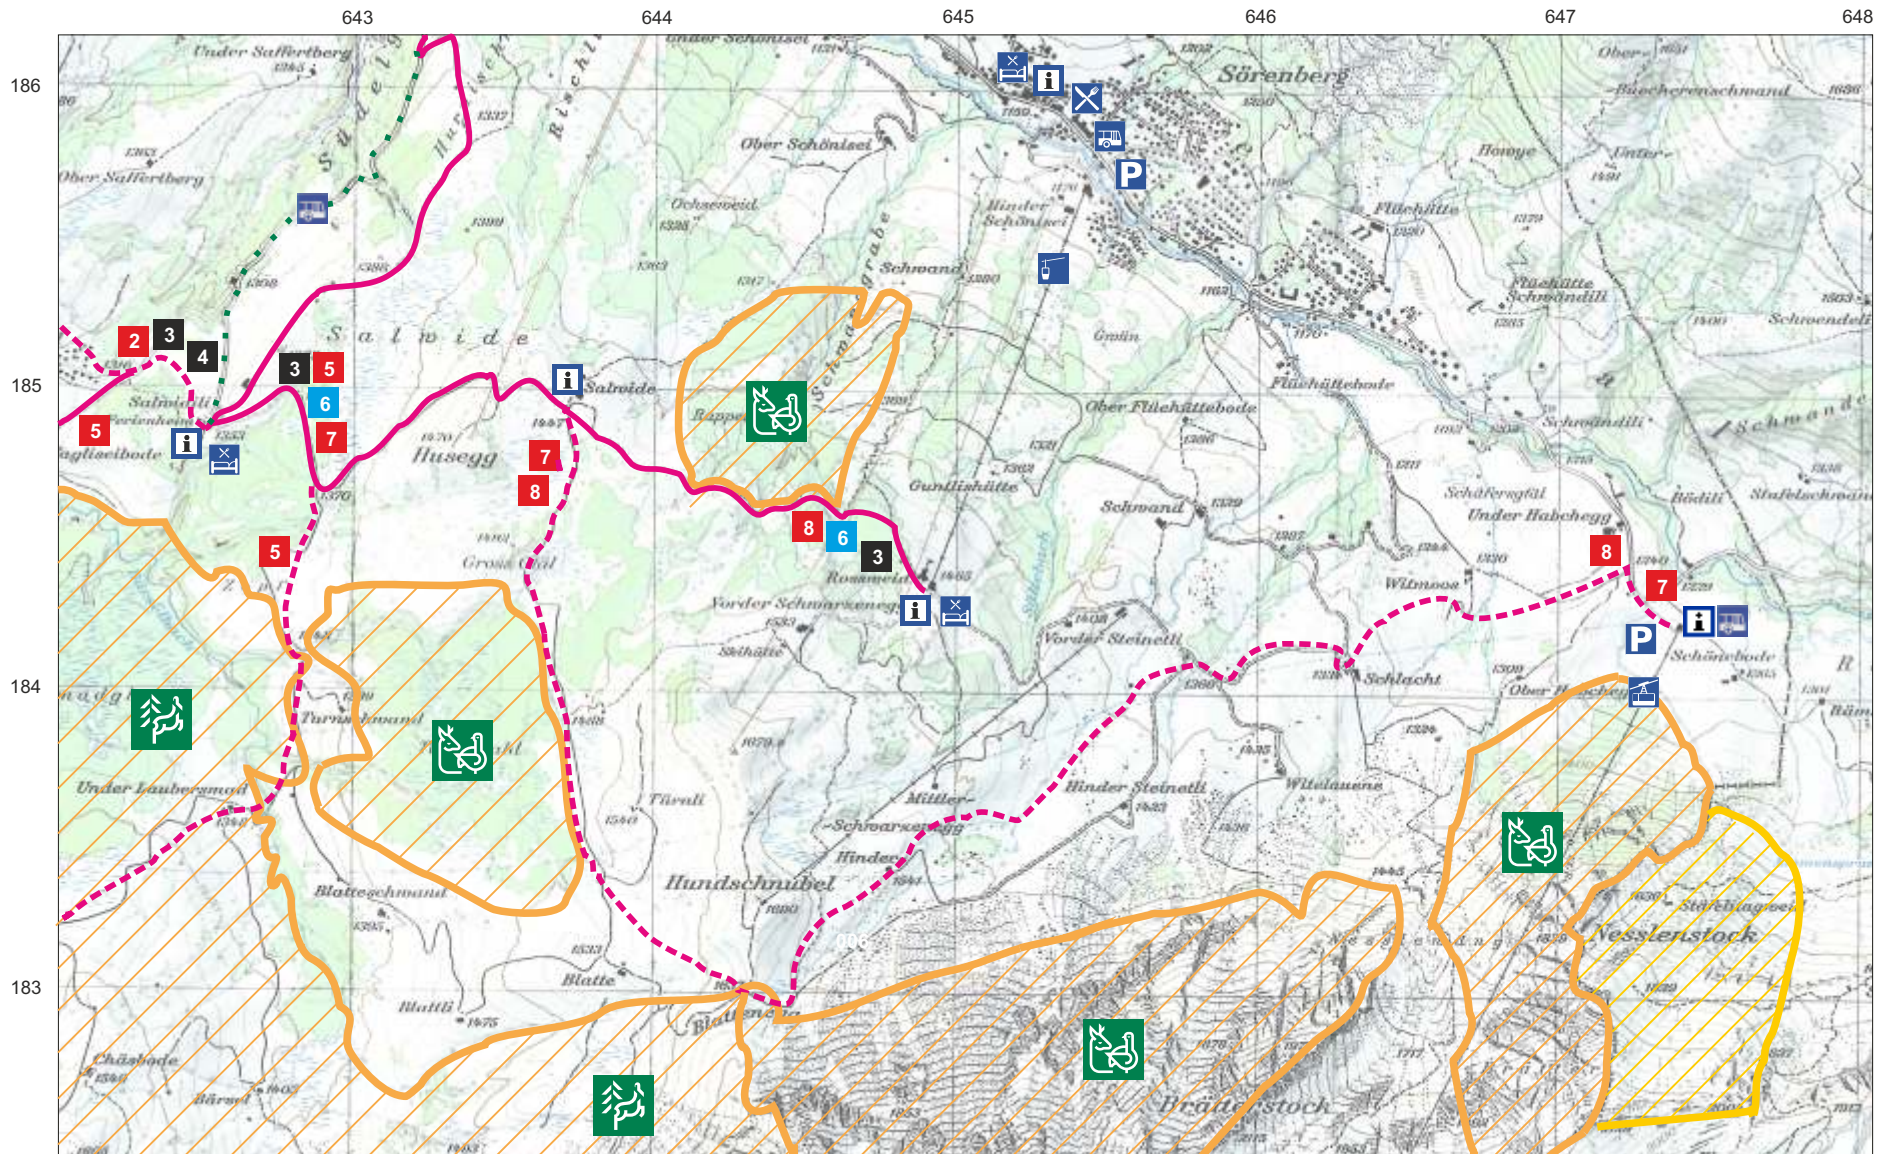

Schneeschuhkarte Sörenberg LU

Kartenausschnitt aus Landeskarte der Schweiz, Sörenberg Blatt 1189

Reproduziert mit Bewilligung von swisstopo (BA 140377)

Massstab 1 : 25 000 2 cm : 500 m 4 cm : 1 km

Äquidistanz der Höhenkurven 20

Legende:

Jagdbann	Landeskarte der Schweiz: Blatt 1189	1 : 25000
Wildruhezone	Bus	leicht: 1 - ca. 5 km / ca. 250 m Auf-, Abstieg
empfohlene Wildruhezone	Seilbahn	mittel: 5 - ca. 8 km / ca. 400 m Auf-, Abstieg
Salwideli-Bus (fährt 4-mal täglich)	Gondelbahn	schwer: 8 - ca. 15 km / ca. 600 m Auf-, Abstieg
	Parkplatz	Unterkunft
	Restaurant	Infotafel
	Schneeschuhroute	Winterwanderweg